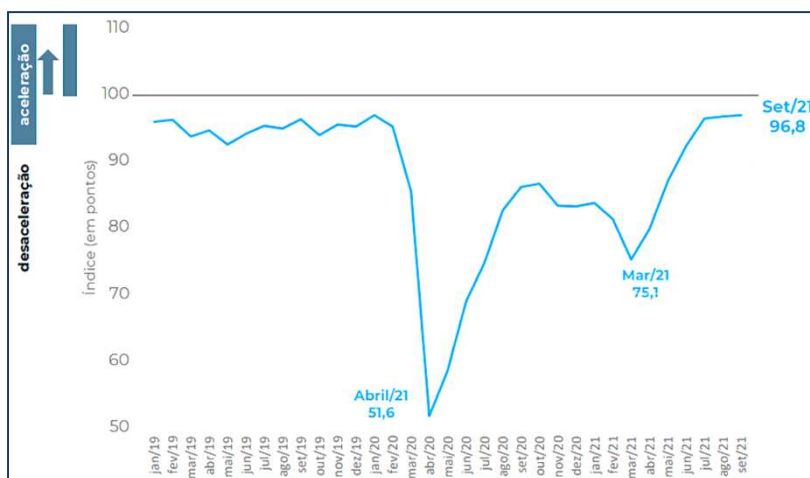

Com 11.345 novos postos de trabalho em setembro, a Bahia segue com o maior saldo do Nordeste no acumulado do ano.

Quarta posição na geração de postos celetistas entre os estados nordestinos

Sondagem econômica das MPEs, setor de Serviços subiu + 0,2 ponto

O índice de confiança se manteve relativamente estável e positiva influenciado principalmente pela situação atual dos negócios e pelo aumento da demanda prevista.

MPEs respondem por 67% de vagas geradas

Destaque para SAE Shop. Bela Vista que totalizou atendimento presencial no mês de setembro de 1.773 atendimentos.

Novembro mais duas unidades em Salvador no Shopping da Bahia e Salvador Shopping.