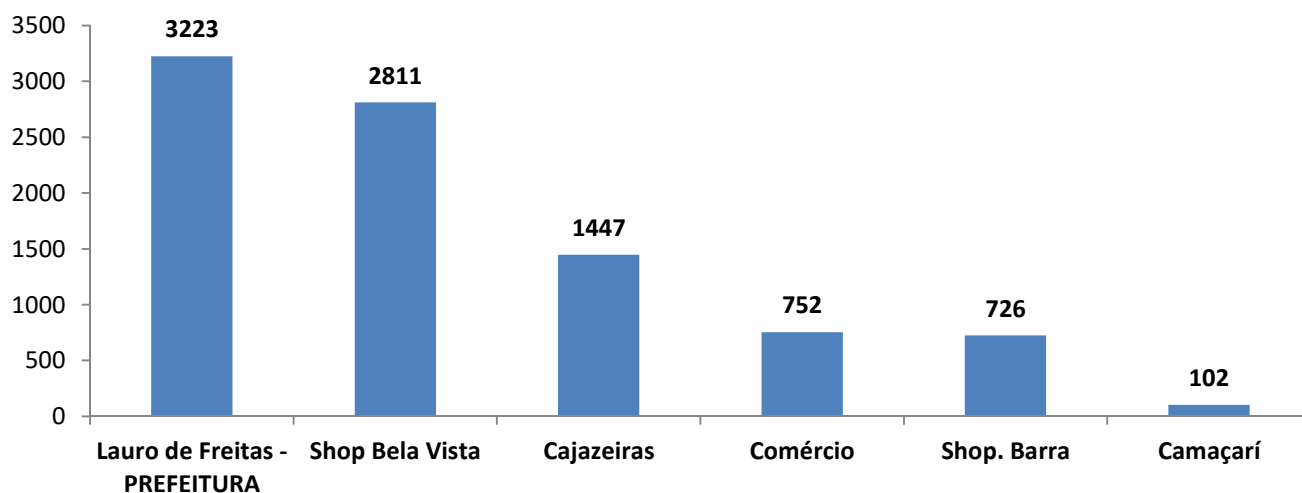

Acumulado Atendimentos SAEs - 2021

Em Novembro 2021, Governo lança projeto “Crescer – Aprender” com objetivo de promover a **capacitação gerencial de 9.600 micro e pequenos empreendedores baianos.**

Destaque para SAE Shop. Bela Vista que totalizou atendimento presencial no mês de setembro de 1.773 atendimentos.

Novembro mais duas unidades em Salvador no Shopping da Bahia e Salvador Shopping.