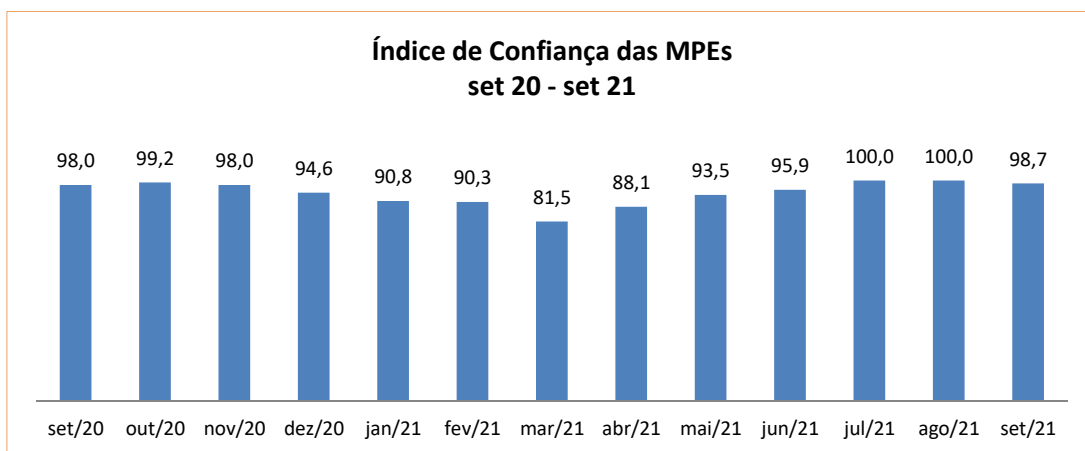

Com 11.345 novos postos de trabalho em setembro, a Bahia segue com o maior saldo do Nordeste no acumulado do ano.

Quarta posição na geração de postos celetistas entre os estados nordestinos

Sondagem econômica das MPEs, setor de Serviços subiu + 0,2 ponto

O índice de confiança se manteve relativamente estável e positiva influenciado principalmente pela situação atual dos negócios e pelo aumento da demanda prevista.

MPEs respondem por 67% de vagas geradas