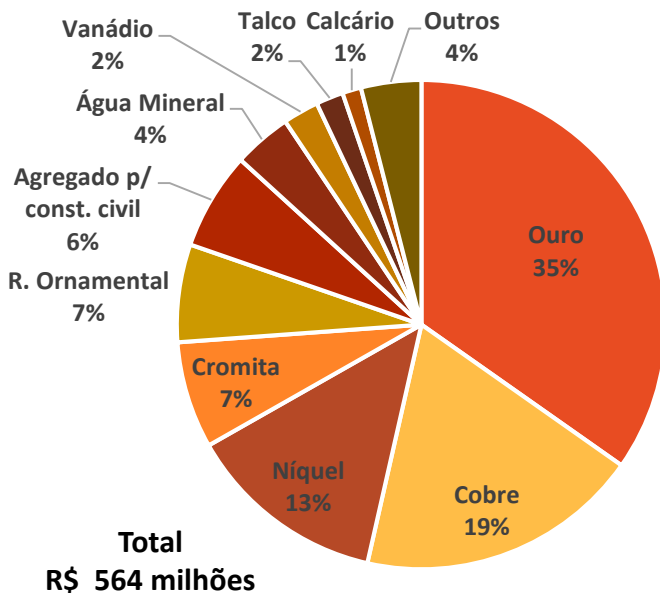

MUNICÍPIOS BAIANOS COM MAIOR ARRECADAÇÃO DA CFEM

Fonte: ANM; mês de referência agosto 2020

Você sabia?

CFEM é Compensação Financeira pela Exploração Mineral. Do valor total: **60%** é destinado ao município onde ocorreu a produção, **15%** para municípios afetados, **15%** para o Estado, **10%** para União.

- 1º Jacobina (ouro, agregados, rocha ornamental)
- 2º Juazeiro (cobre, agregados, rocha ornamental)
- 3º Itagibá (níquel)
- 4º Barrocas (ouro)
- 5º Andorinha (cromita)
- 6º Jaguarari (cobre, agregados, rocha ornamental)
- 7º Brumado (magnesita, talco, agregados, rocha ornamental)
- 8º Maracás (vanádio)
- 9º Alagoinhas (água mineral, agregados)
- 10º Belmonte (rocha ornamental, quartzo industrial)
- Outros (diversos)

PANORAMA DA PRODUÇÃO MINERAL BAIANA COMERCIALIZADA

Fonte: ANM; meses de referência agosto 2020

1º produtor nacional

Barita
Bentonita
Cromo
Diamante
Magnesita
Quartzo
Salgema
Talco

2º produtor nacional

Níquel

3º produtor nacional

Cobre
Rochas Ornamentais

4º maior produtor brasileiro de bens minerais

Único produtor nacional de Vanádio e Urânio

Atlantic Nickel

- **Mina de níquel a céu aberto**, com vida útil de 8 anos, em Itagibá
- **Potencial para exploração em mina subterrânea**: estimativa de 134 milhões de toneladas de níquel (recursos indicados e inferidos) com **alto teor** (0,54%)
- As novas descobertas **elevantão a produção de 20 mil para até 45 mil t/ano** de níquel concentrado e acrescentarão **26 anos de vida útil** ao projeto
- Investimento de até **US\$ 355 milhões** nos primeiros 5 anos
- Desde a retomada das operações da mina de Santa Rita, em janeiro de 2020, Itagibá permanece no **ranking dos 10 municípios com maior arrecadação de CFEM** da Bahia