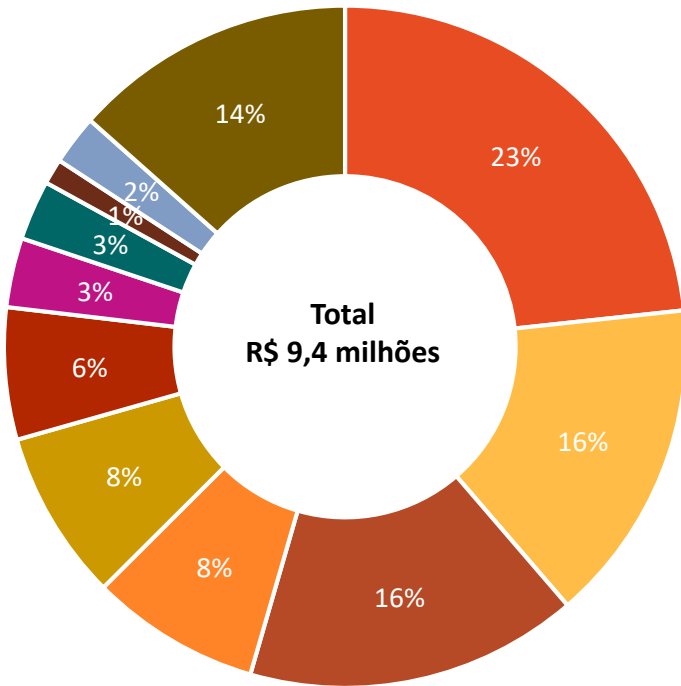

MUNICÍPIOS BAIANOS COM MAIOR ARRECADAÇÃO DA CFEM

Fonte: ANM; mês de referência agosto 2020

Você sabia?

CFEM é Compensação Financeira pela Exploração Mineral. Do valor total: **60%** é destinado ao município onde ocorreu a produção, **15%** para municípios afetados, **15%** para o Estado, **10%** para União.

- 1º Jacobina (ouro, agregados, rocha ornamental)
- 2º Juazeiro (cobre, agregados, rocha ornamental)
- 3º Itagibá (níquel)
- 4º Barrocas (ouro)
- 5º Andorinha (cromita)
- 6º Jaguarari (cobre, agregados, rocha ornamental)
- 7º Brumado (magnesita, talco, agregados, rocha ornamental)
- 8º Maracás (vanádio)
- 9º Alagoinhas (água mineral, agregados)
- 10º Belmonte (rocha ornamental, quartzo industrial)
- Outros (diversos)

PANORAMA DA PRODUÇÃO MINERAL BAIANA COMERCIALIZADA

Fonte: ANM; meses de referência agosto 2020

1º produtor nacional

Barita
Bentonita
Cromo
Diamante
Magnesita
Quartzo
Salgema
Talco

2º produtor nacional

Níquel

3º produtor nacional

Cobre
Rochas Ornamentais

4º maior produtor brasileiro de bens minerais

Único produtor nacional de Vanádio e Urânio

Atlantic Nickel

- **Mina de níquel a céu aberto**, com vida útil de 8 anos, em Itagibá
- **Potencial para exploração em mina subterrânea**: estimativa de 134 milhões de toneladas de níquel (recursos indicados e inferidos) com **alto teor** (0,54%)
- As novas descobertas **elevantão a produção de 20 mil para até 45 mil t/ano** de níquel concentrado e acrescentarão **26 anos de vida útil** ao projeto
- Investimento de até **US\$ 355 milhões** nos primeiros 5 anos
- Desde a retomada das operações da mina de Santa Rita, em janeiro de 2020, Itagibá permanece no **ranking dos 10 municípios com maior arrecadação de CFEM** da Bahia