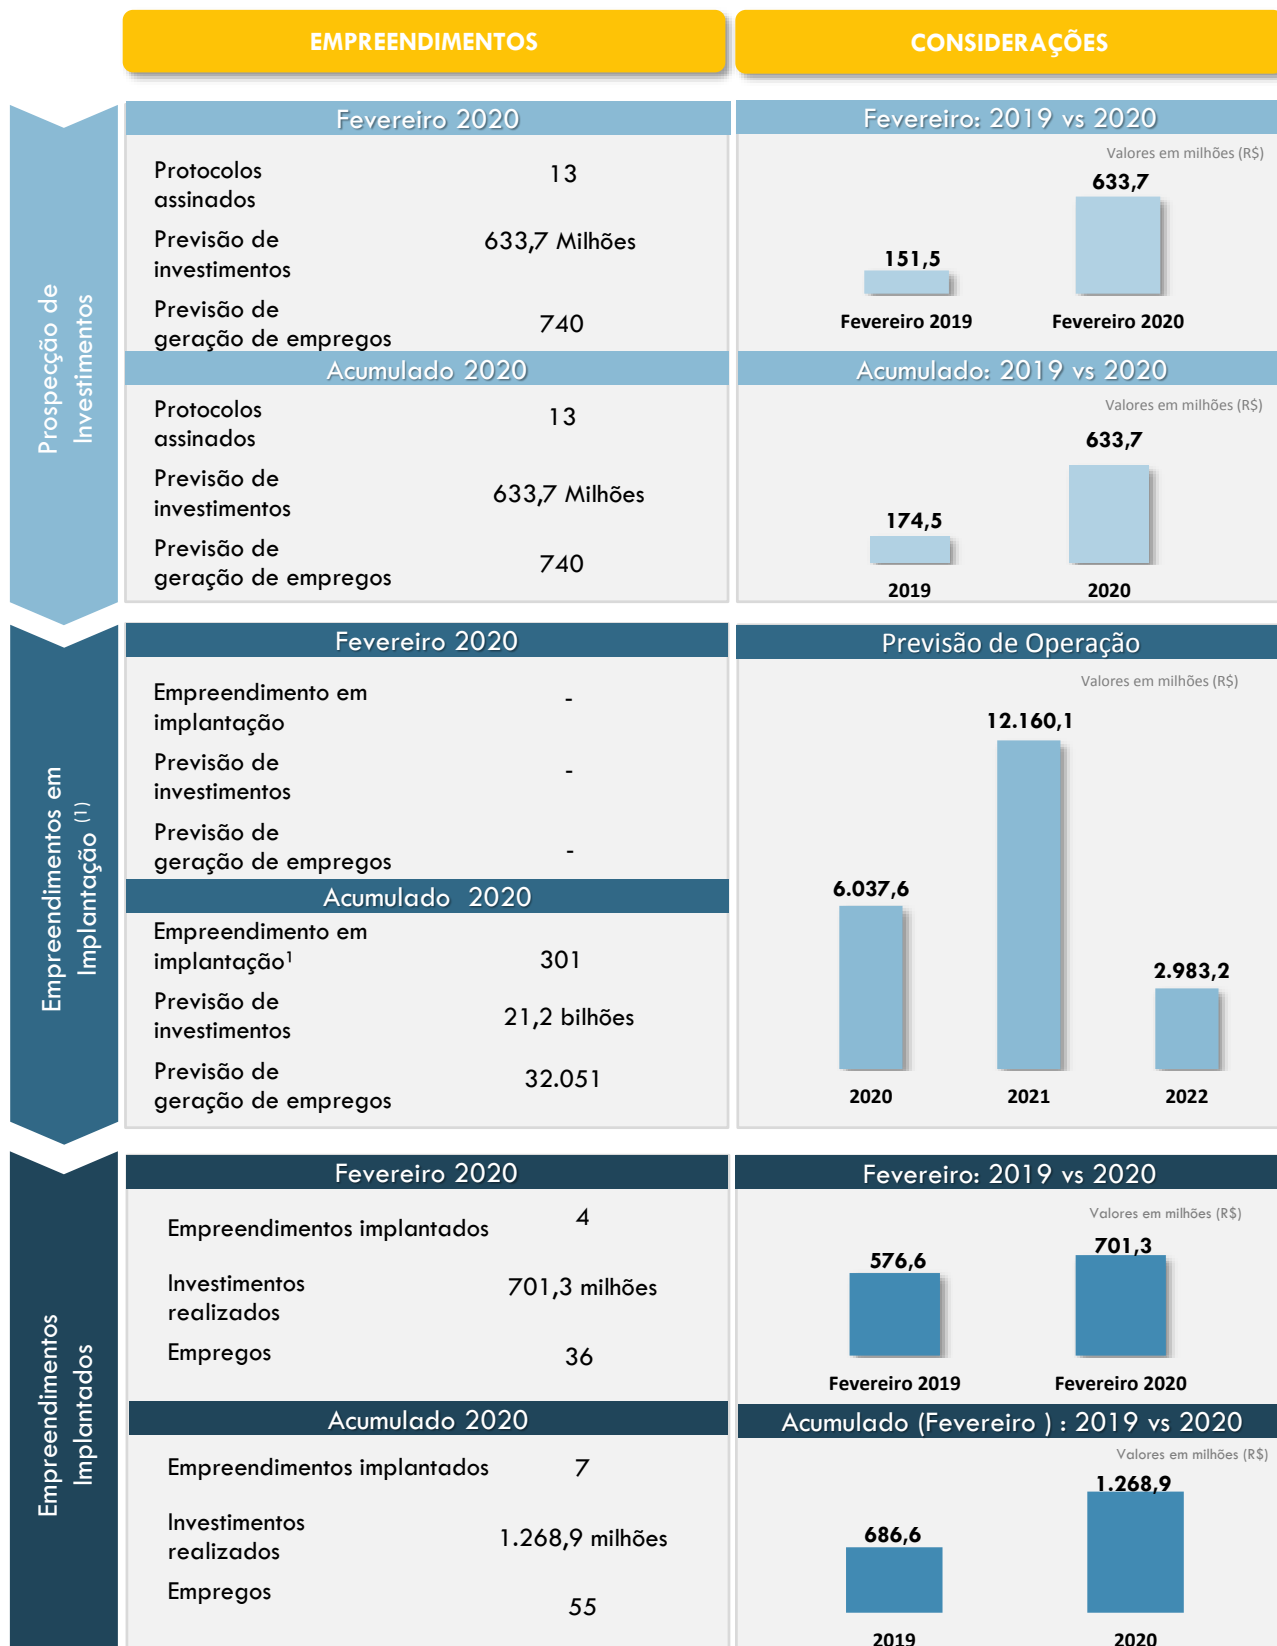

Atuação da SDE

1. Apesar da grave crise econômica e política que se arrasta desde 2016, a Secretaria de Desenvolvimento Econômico tem se esforçado para atrair novos empreendimentos e consolidar os já existentes. A atuação mais presente junto aos empresários, sindicatos e federações visa minimizar e anteceder os impactos da crise.

(1) Empreendimentos com implantação prevista até 2022.