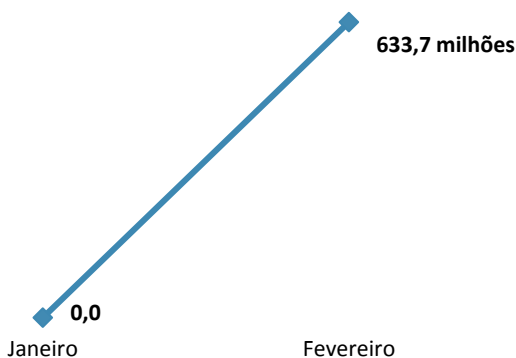

Protocolos de Intenção Assinados

Até o mês de fevereiro foram assinados **13** protocolos de intenções, resultando em investimentos previstos em **R$ 633,7 milhões** e geração de **740 novos postos de trabalho**.

Investimentos (R$)

Destaque de Fevereiro - 2020

Empreendimento: Central Fotovoltaica Juazeiro Solar SPE LTDA

Empresa:
Atlas Renewable Energy

R$ 508 milhões em investimentos

32 novos postos de trabalho.

Empreendimentos em Implantação

IMPLANTAÇÃO

365

Empreendimentos em implantação

R$ 35 Bi

Previstos em investimentos

49.436

Potencial de postos de trabalho

🏷️ Segmento de destaque até 2022

60%

dos investimentos estão previstos para até 2022