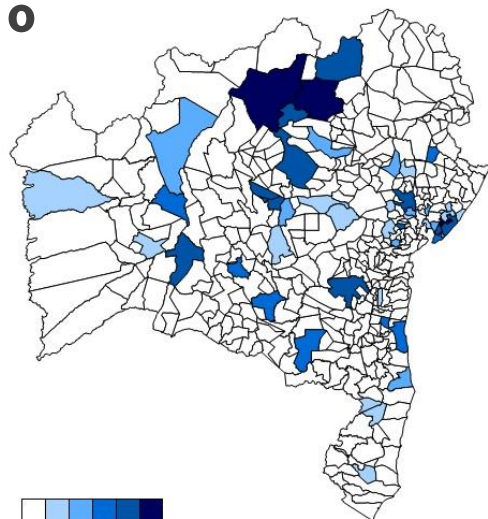

IMPLANTAÇÃO

365

Empreendimentos em implantação

R\$ 35 Bi

Previstos em investimentos

49.436

Potencial de postos de trabalho

🏷️ Segmento de destaque até 2022

60%

dos investimentos estão previstos para até 2022

Eletricidade e Gás

R\$ 14,6 bilhões em previsão de investimento

4.198 postos de trabalho previstos

Destaque em investimentos com implantação prevista até 2022

Destaque fevereiro

Implantação da Equatorial Transmissora 2 SPE S/A, passando pelos municípios de Barreiras, Riachão das Neves, Angical, Santa Rita de Cássia, Mansidão e Buritirama, com investimentos de aproximadamente **R\$ 516 milhões**.